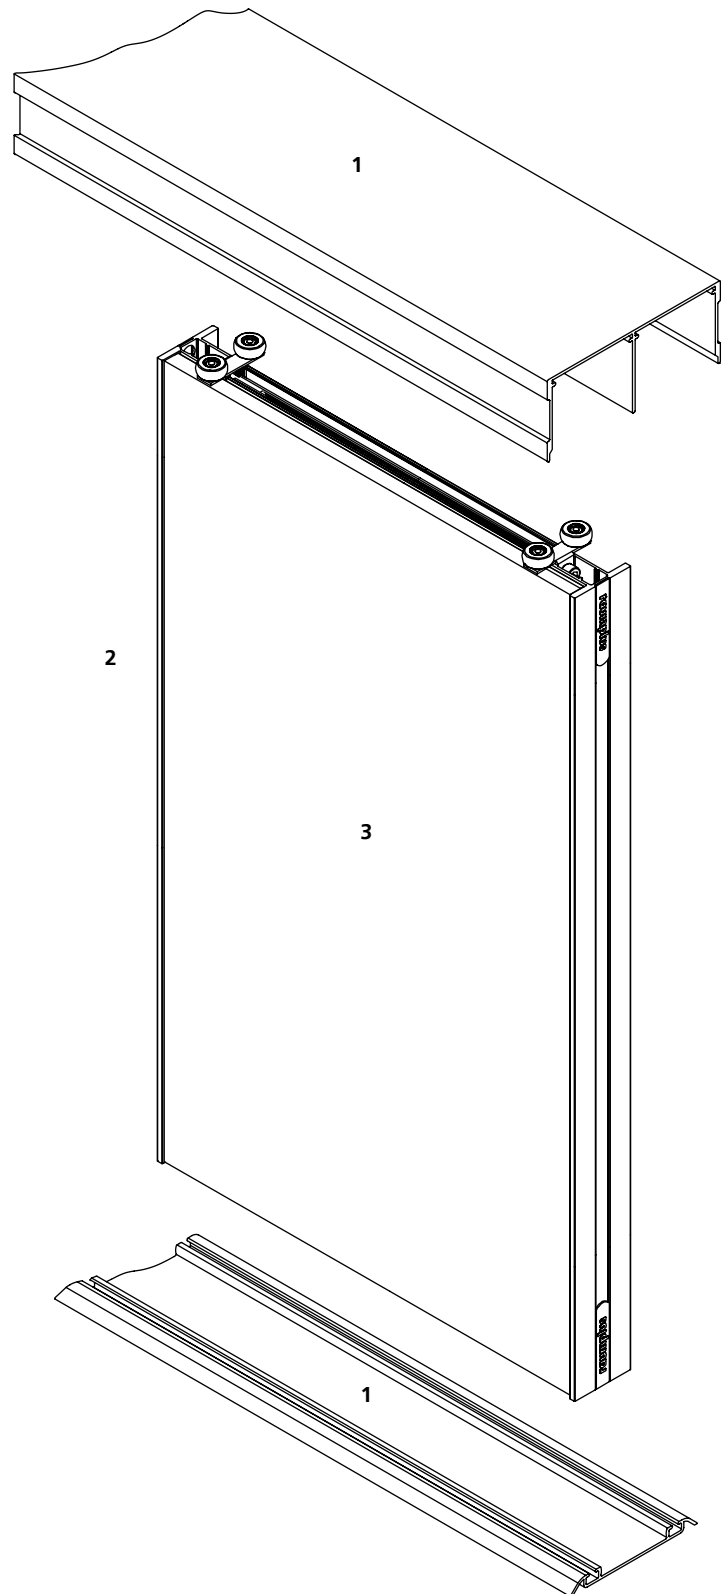

TECHNISCHE DETAILS / TECHNICAL DETAILS

Standardmaß (B × H):

Bis 1200 × bis 2750 mm

Maximalmaß (B × H): 1300 x 3000 mm

Mindestmaß (B × H): 500 x 700 mm

Standard size (W × H):

Max. 1200 mm × max. 2750 mm

Maximum size (W × H): 1300 x 3000 mm

Minimum size (W × H): 500 x 700 mm

Pro Gleittür enthalten:

1. 1_ 1- oder 2-läufige Boden- und Deckenschienen
2. 2_ Profil-Oberfläche Silber eloxiert (Standard)
3. 3_ Maßgefertigte Gleittür inkl. aller Beschläge

Each sliding door is supplied with the following:

1. 1_ Single or double bottom and top tracks
2. 2_ Profile surface, Silver, anodized (standard)
3. 3_ Custom-built sliding door, including all fittings

raumplus GmbH · Dortmundener Straße 35
28199 Bremen · Deutschland / Germany
Tel. +49 (0) 421 / 579 50 0
Fax +49 (0) 421 / 579 50 11
info@raumplus.de · www.raumplus.com